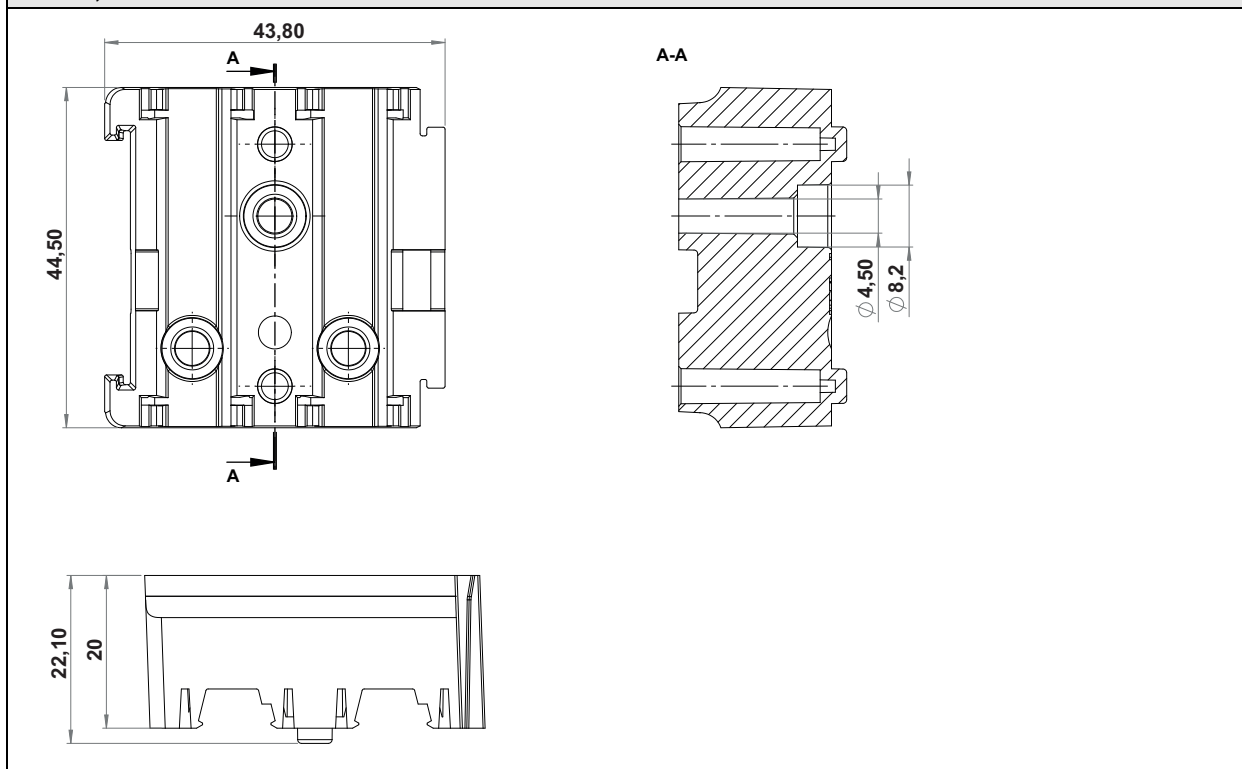

Croquis cotés

BW5067, BW5068