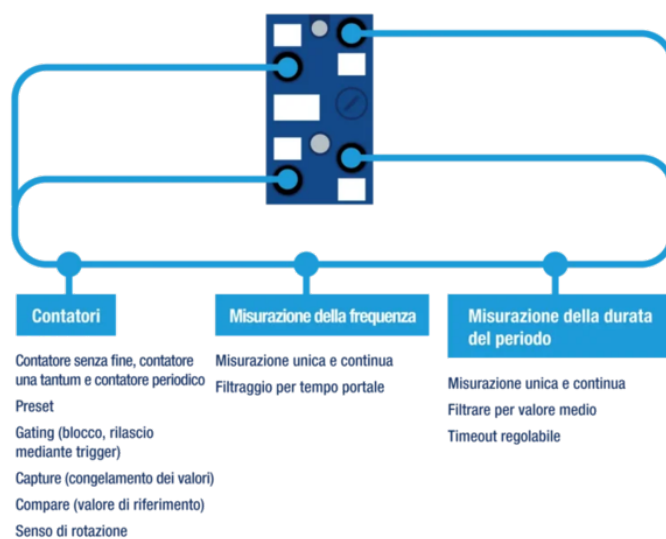

## Moduli contatore ASi-5: più funzioni e un portafoglio prodotti ampliato

Adesso potete impiegare la comprovata tecnologia ASi-5 dei nostri moduli contatore anche nella canalina e nel nuovo alloggiamento - e questo grazie al **modulo contatore compatto ASi-5 BWU4996**. Finora tutti i moduli contatore ASi-5 hanno fornito sempre quattro ingressi contatore a 2 canali. Il BWU4996 amplia il portafoglio di prodotti con due ingressi contatore a 2 canali. Ciò consente di risolvere applicazioni di piccole dimensioni in modo ancora più **flessibile** ed **economico**. **Inoltre, è possibile configurare gli ingressi contatore non utilizzati come ingressi digitali**.

### Molte funzioni utilizzabili in modo flessibile

Abbiamo costantemente ampliato le funzioni di tutti i **moduli contatore ASi-5**. Le diverse funzioni contatore, come la misurazione continua di frequenza e periodo, con e senza filtraggio, consentono il conteggio facile delle merci, le operazioni di posizionamento, la misurazione della velocità e molto altro ancora. Tutto questo può essere comodamente **configurato nel software PC**. Potete inoltre scegliere il campo di valori 32 Bit come alternativa per la trasmissione rapida di max. 4 valori contatore 16 Bit indipendenti in 1,27 ms.

Fig.: Grazie alle numerose funzioni e ai 2 o 4 ingressi regolabili singolarmente, i flessibili moduli contatore ASi-5 consentono di risolvere in modo economico le più diverse applicazioni.

 [Maggiori informazioni](#)