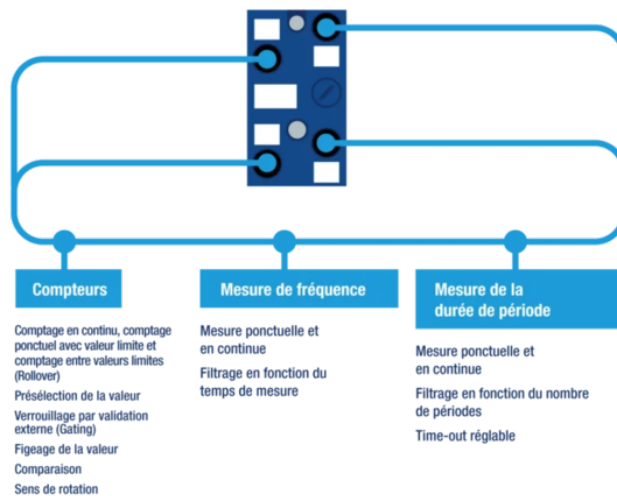

AS-Interface Master News (11/2024)

Modules compteur ASi-5 : Des fonctionnalités complémentaires et une gamme de produits plus vaste

Profitez de la technologie ASi-5 éprouvée de nos modules compteur désormais également dans un nouveau type de boîtier et pour chemin de câble – avec le **module compteur ASi-5 compact BWU4996**. Tous les modules compteur ASi-5 étaient jusqu'à présent toujours équipés de quatre entrées compteur à deux canaux. Le BWU4996 élargit désormais la gamme de produits avec deux entrées compteur à 2 canaux. Cela vous permet de résoudre les petites applications de manière encore plus **flexible** et **économique**. **Les entrées compteur non utilisées peuvent en outre être configurées comme entrées TOR.**

De nombreuses fonctions utilisables de manière flexible

Nous avons continuellement élargi les fonctions de tous les **modules compteur ASi-5**. Diverses fonctions de comptage telles que la mesure de la fréquence et de la durée de la période, avec ou sans filtrage, permettent d'effectuer du comptage simple de pièces, du positionnement, de la mesure de vitesse et bien plus encore. Toutes ces fonctions se configurent dans le **logiciel PC en toute simplicité**. Par ailleurs, vous pouvez choisir la gamme de valeurs sur 32 bits – alternative à la transmission rapide sur 16 bits en 1,27 ms de jusqu'à 4 valeurs de comptage indépendantes.

III. : Grâce aux nombreuses fonctions et à leurs 2 à 4 entrées compteur réglables individuellement, les modules compteur ASi-5 flexibles permettent de résoudre un grand nombre d'applications de manière économique.